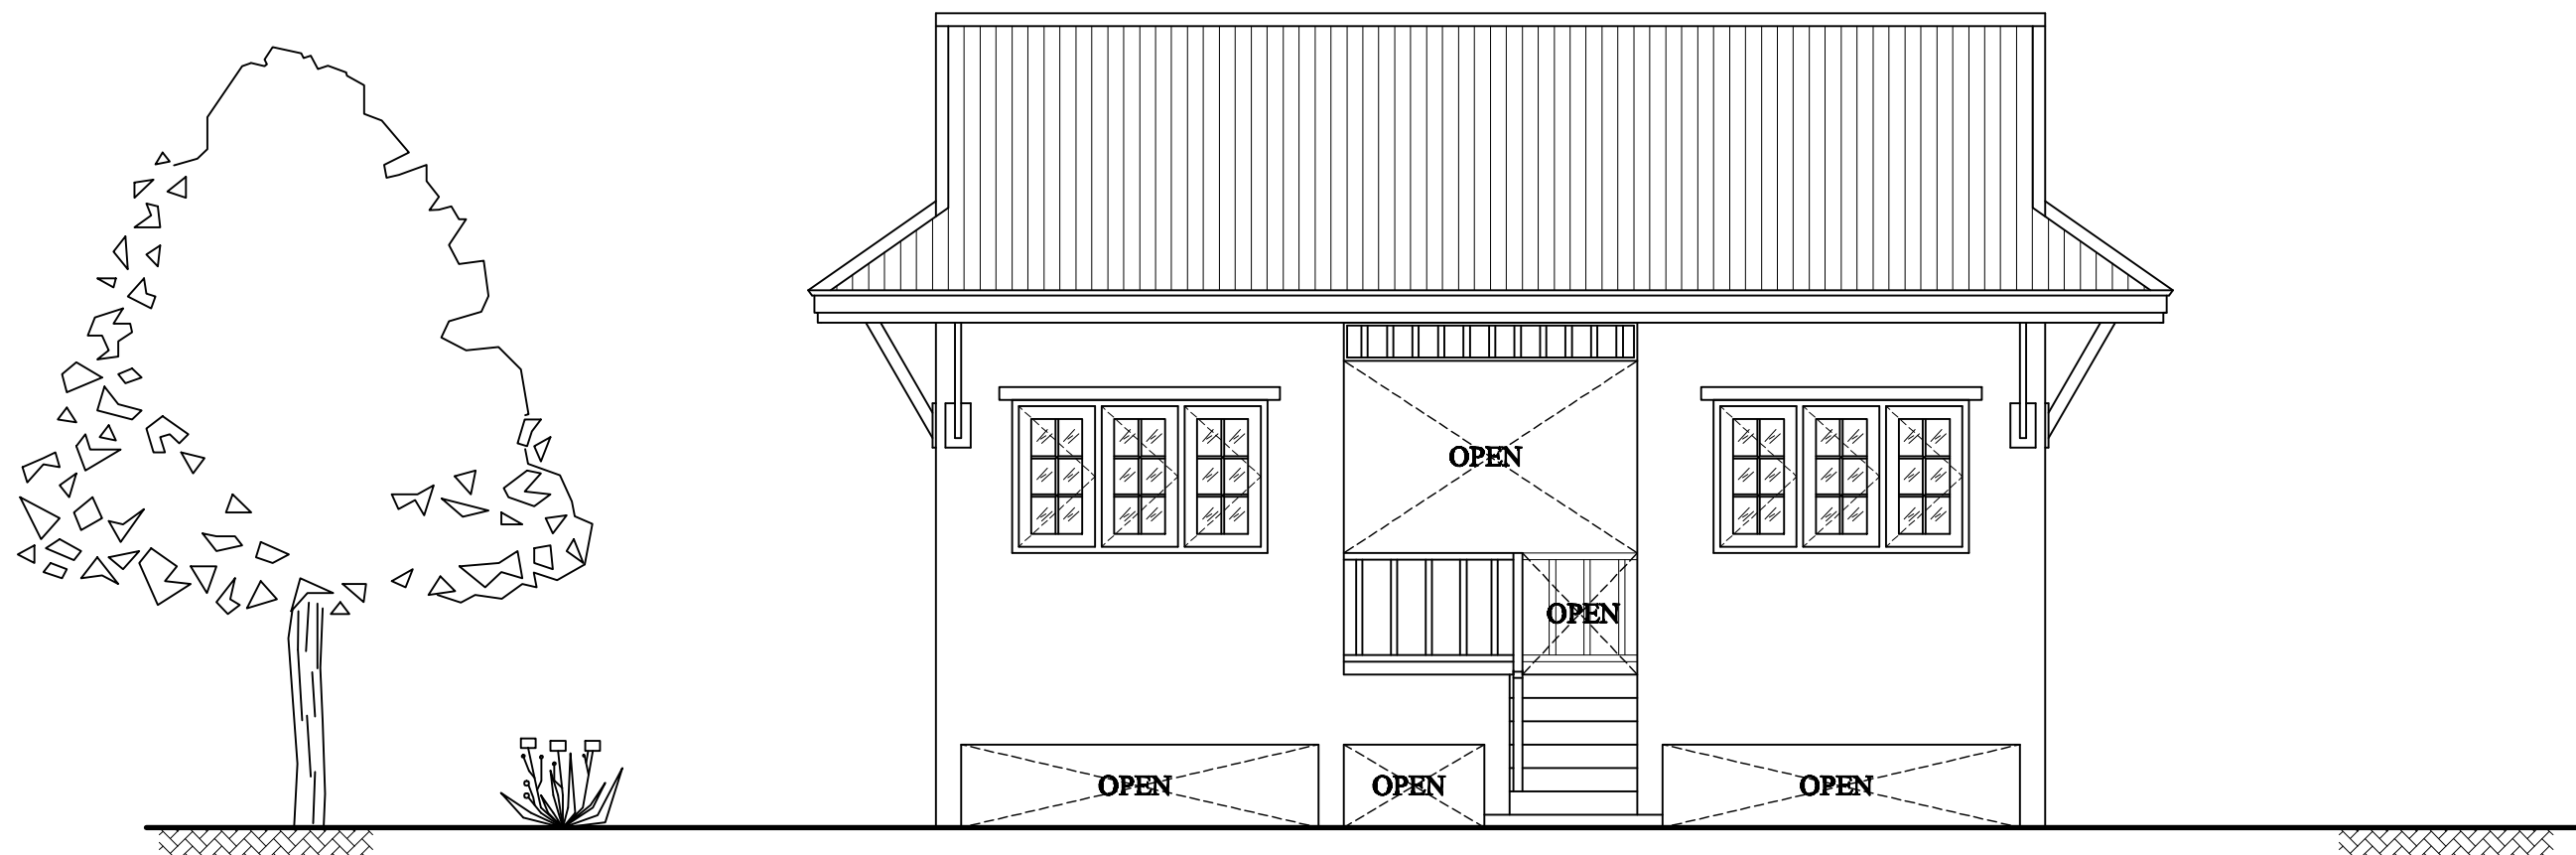

บ้านพักอาศัย คอนกรีตเสริมเหล็ก ชั้นเดียว แบบบ้านอยู่ในวัตร (รหัส FP005)

เจ้าของโครงการ :
สถานที่ก่อสร้าง :

SIAMPLAN.COM
สยามแปลนเราสารพัดบ้านคุณ

รับเขียนแบบบ้าน ราคาประหยัด

รับสร้างบ้าน อาคาร โรงงาน

Tel : 081-6177145, 081-9669653