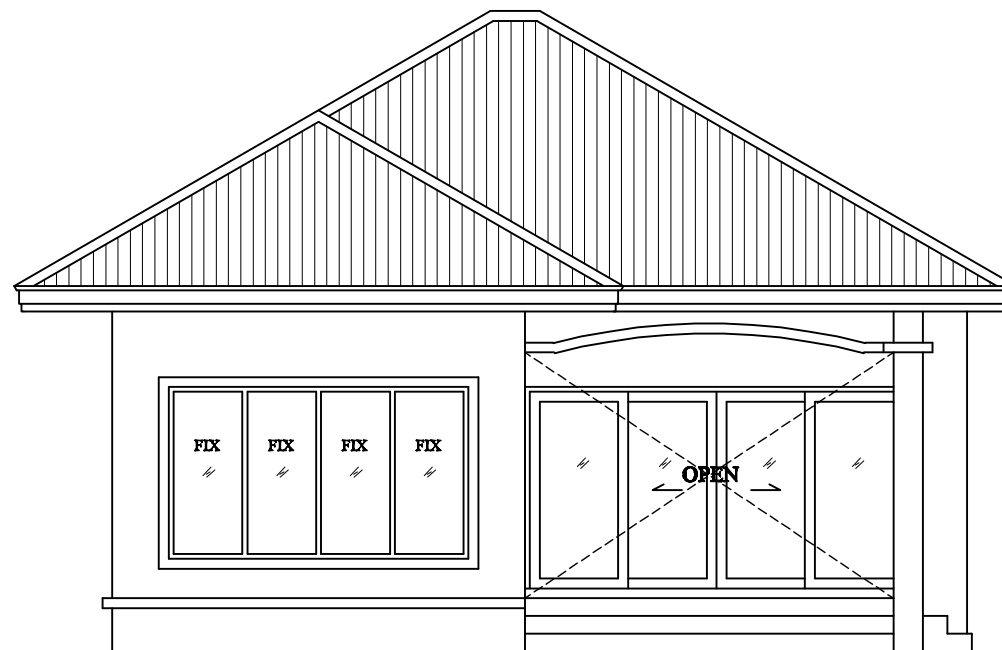

บ้านพักอาศัยคอนกรีตเสริมเหล็กชั้นเดียว แบบบ้านอยู่กับจำ (รหัส FP017)

เจ้าของโครงการ :

สถานที่ก่อสร้าง :

SIAMPLAN.COM
สยามแปลนเราสารผ่านสู่บ้านคุณ

รับเขียนแบบบ้าน ราคาประหยัด

รับสร้างบ้าน อาคาร โรงงาน

Tel : 081-6177145, 081-9669653