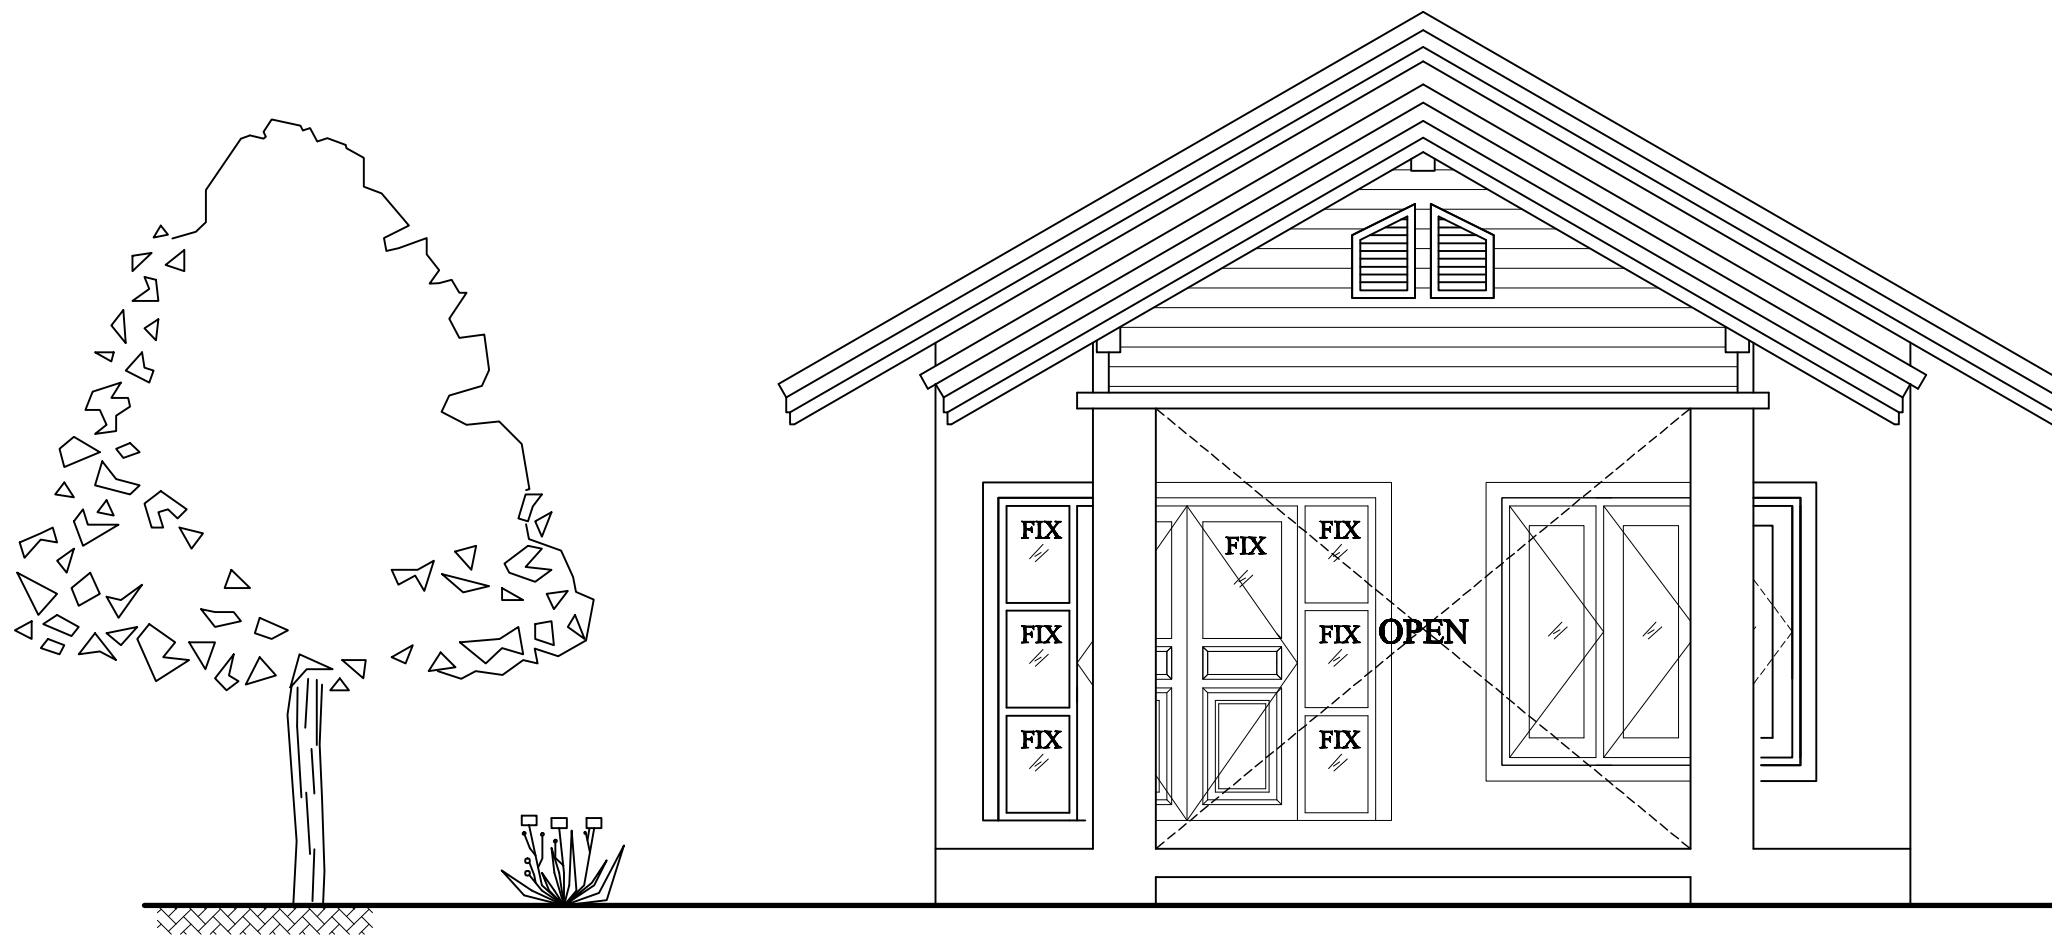

บ้านพักอาศัย คอนกรีตเสริมเหล็ก ชั้นเดียว แบบบ้านอยู่ยาวนาน (รหัส FP024)

เจ้าของโครงการ :

สถานที่ก่อสร้าง :

SIAMPLAN.COM
สยามแปลนเราสารพัดบ้านคุณ

รับเขียนแบบบ้าน ราคาประหยัด

รับสร้างบ้าน อาคาร โรงงาน

Tel : 081-6177145, 081-9669653