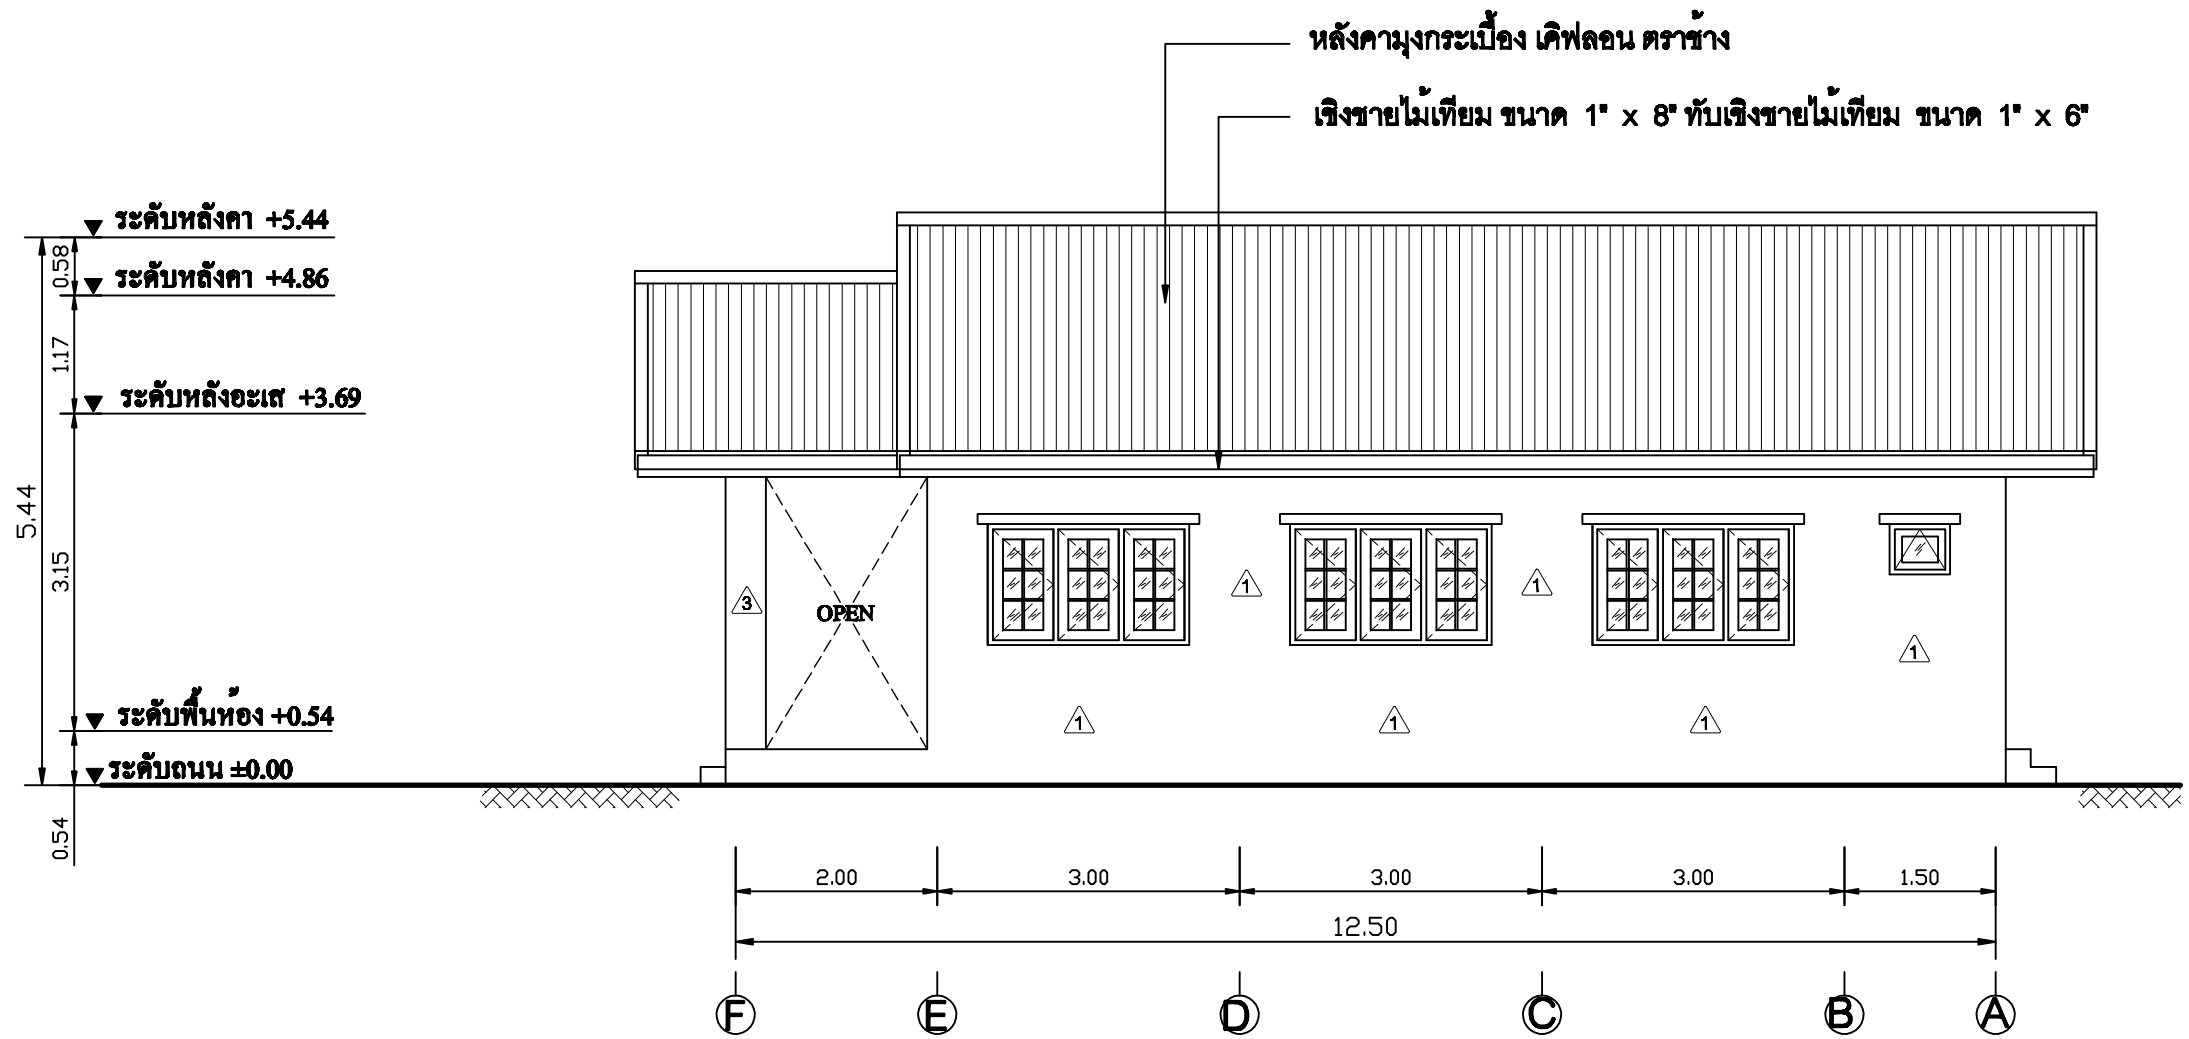

รูปด้าน 3
SCALE 1:75

รูปด้าน 4
SCALE 1:75

SIAMPLAN.COM

รับเขียนแบบบ้าน ราคาประหยัด
รับสร้างบ้าน อาคาร โรงงาน
Tel : 081-6177145
http://www.siamplan.com

บ้านพักอาศัย
คอนกรีตเสริมเหล็ก
ชั้นเดียว

เจ้าของโครงการ

วันที่เขียน

แผ่นที่

จำนวนแผ่น

A-06