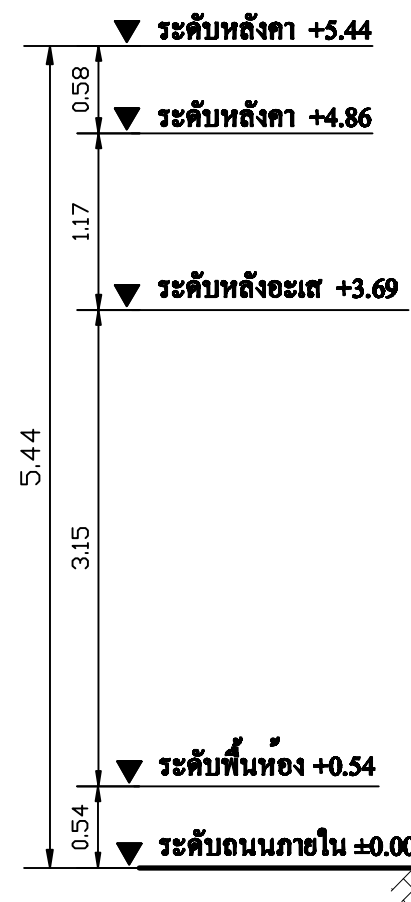

วิศวกรไฟฟ้า

ผู้เขียน

แบบแสดง

รูปตัด A

วันที่เขียน

แผ่นที่

จำนวนแผ่น

A-07

รูปตัด A

SCALE

1:50