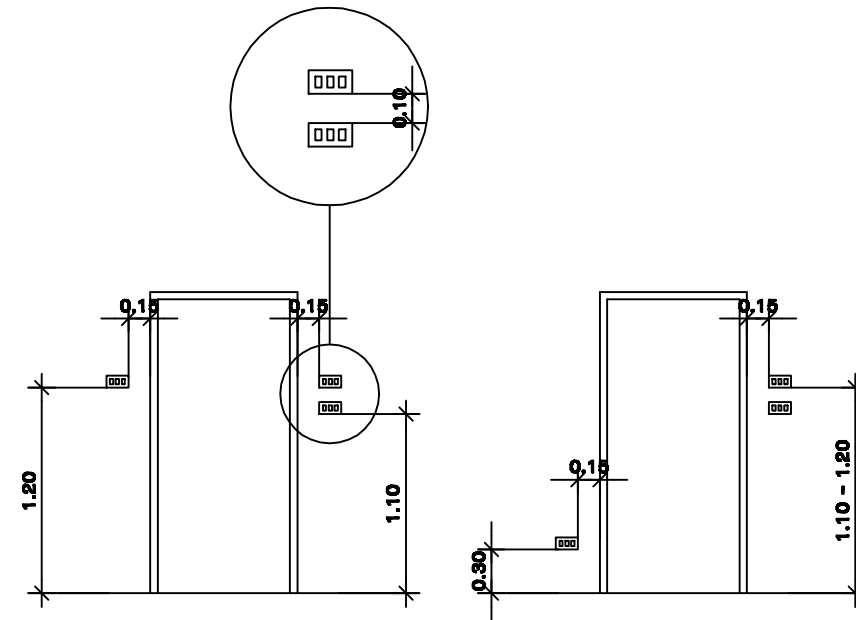

# แปลนระบบไฟฟ้า

SCALE

1:75

## ระดับการติดตั้งที่แนะนำ

- โคมไฟฟ้า
- ⊕ โคม DOWNLIGHT ติดฝังในฝ้าเพดาน
- ▭ หลอด FLUORESCENT 1x18 W.พร้อม LOW LOSS BALLAST
- ▭ หลอด FLUORESCENT 1x36 W.พร้อม LOW LOSS BALLAST
- ♂ สวิตช์ทางเดียว
- ⊖ เต้ารับคู่พร้อมขั้วดิน
- ▴ แผงควบคุมไฟฟ้า

แผ่นที่

จำนวนแผ่น

E-01