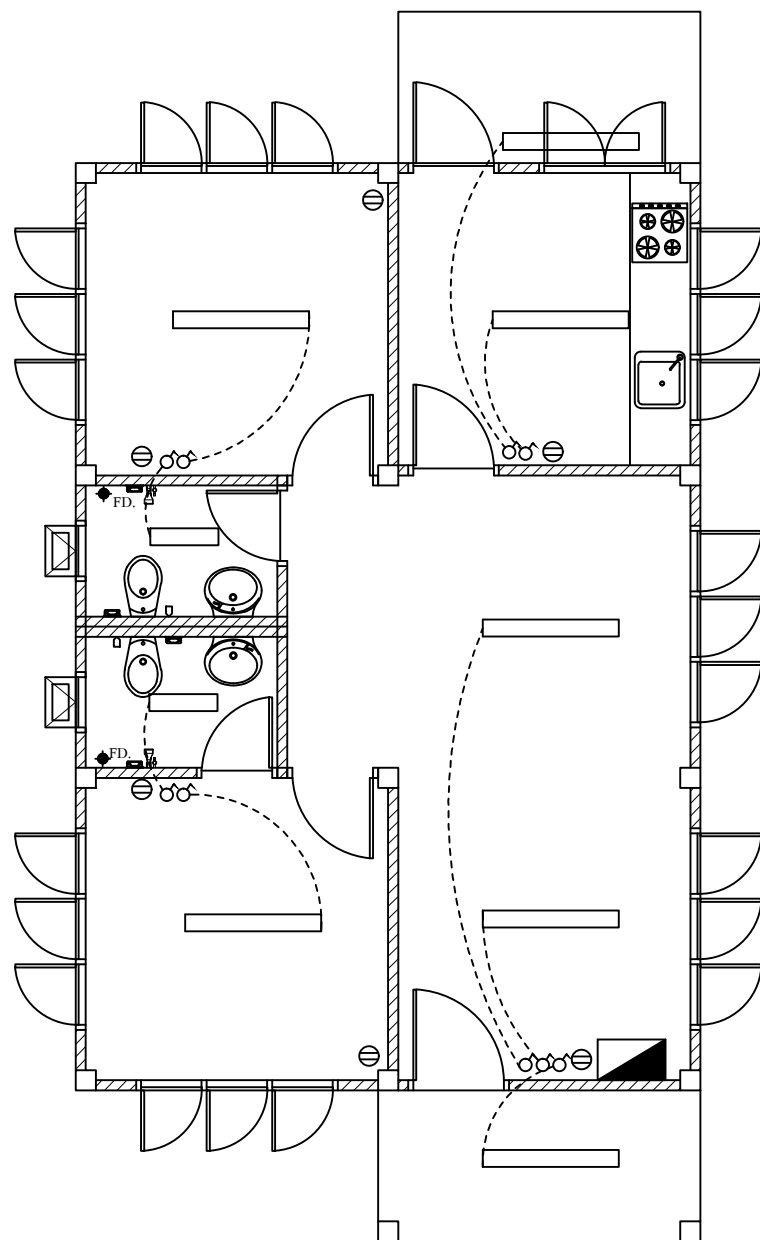

26/08/2558

แผ่นที่

จำนวนแผ่น

E-01

ระดับการติดตั้งที่แนะนำ

-  หลอด FLUORESCENT 1x18 W. พร้อม LOW LOSS BALLAST
-  หลอด FLUORESCENT 1x36 W. พร้อม LOW LOSS BALLAST
-  สวิตช์ทางเดียว
-  เต้ารับคู่พร้อมตัวดิน
-  แผงควบคุมไฟฟ้า

# แปลนระบบไฟฟ้า

SCALE

1:75