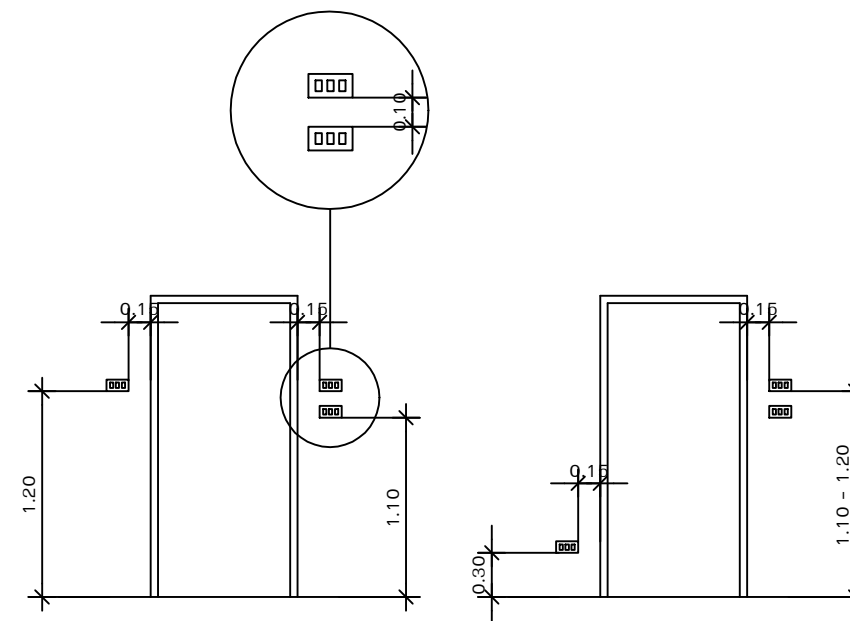

26/08/2558

แผ่นที่

จำนวนแผ่น

E-01

ระดับการติดตั้งที่แนะนำ

-  หลอด FLUORESCENT 1x18 W. พร้อม LOW LOSS BALLAST
-  หลอด FLUORESCENT 1x36 W. พร้อม LOW LOSS BALLAST
-  สวิตช์ทางเดียว
-  เต้ารับคู่พร้อมตัวดิน
-  แผงควบคุมไฟฟ้า

# แปลนระบบไฟฟ้า

SCALE

1:75