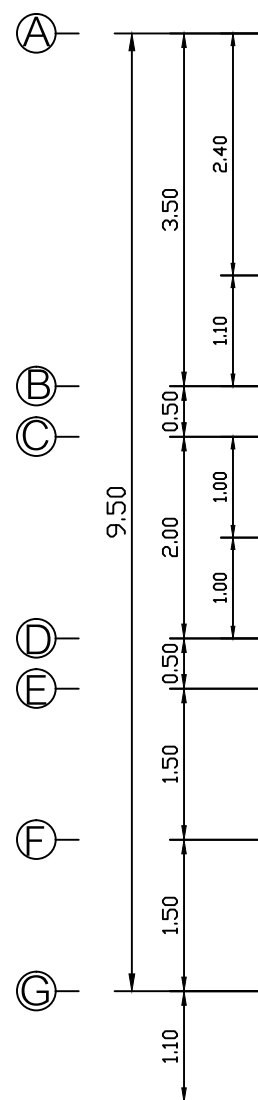

สถาปนิก

วิศวกรโครงสร้าง

วิศวกรสุขาภิบาล

วิศวกรไฟฟ้า

ผู้เขียน

แบบแสดง

แปลนฐานราก

วันที่เขียน

แผ่นที่

จำนวนแผ่น

S-01

แปลนฐานราก

SCALE

1:75