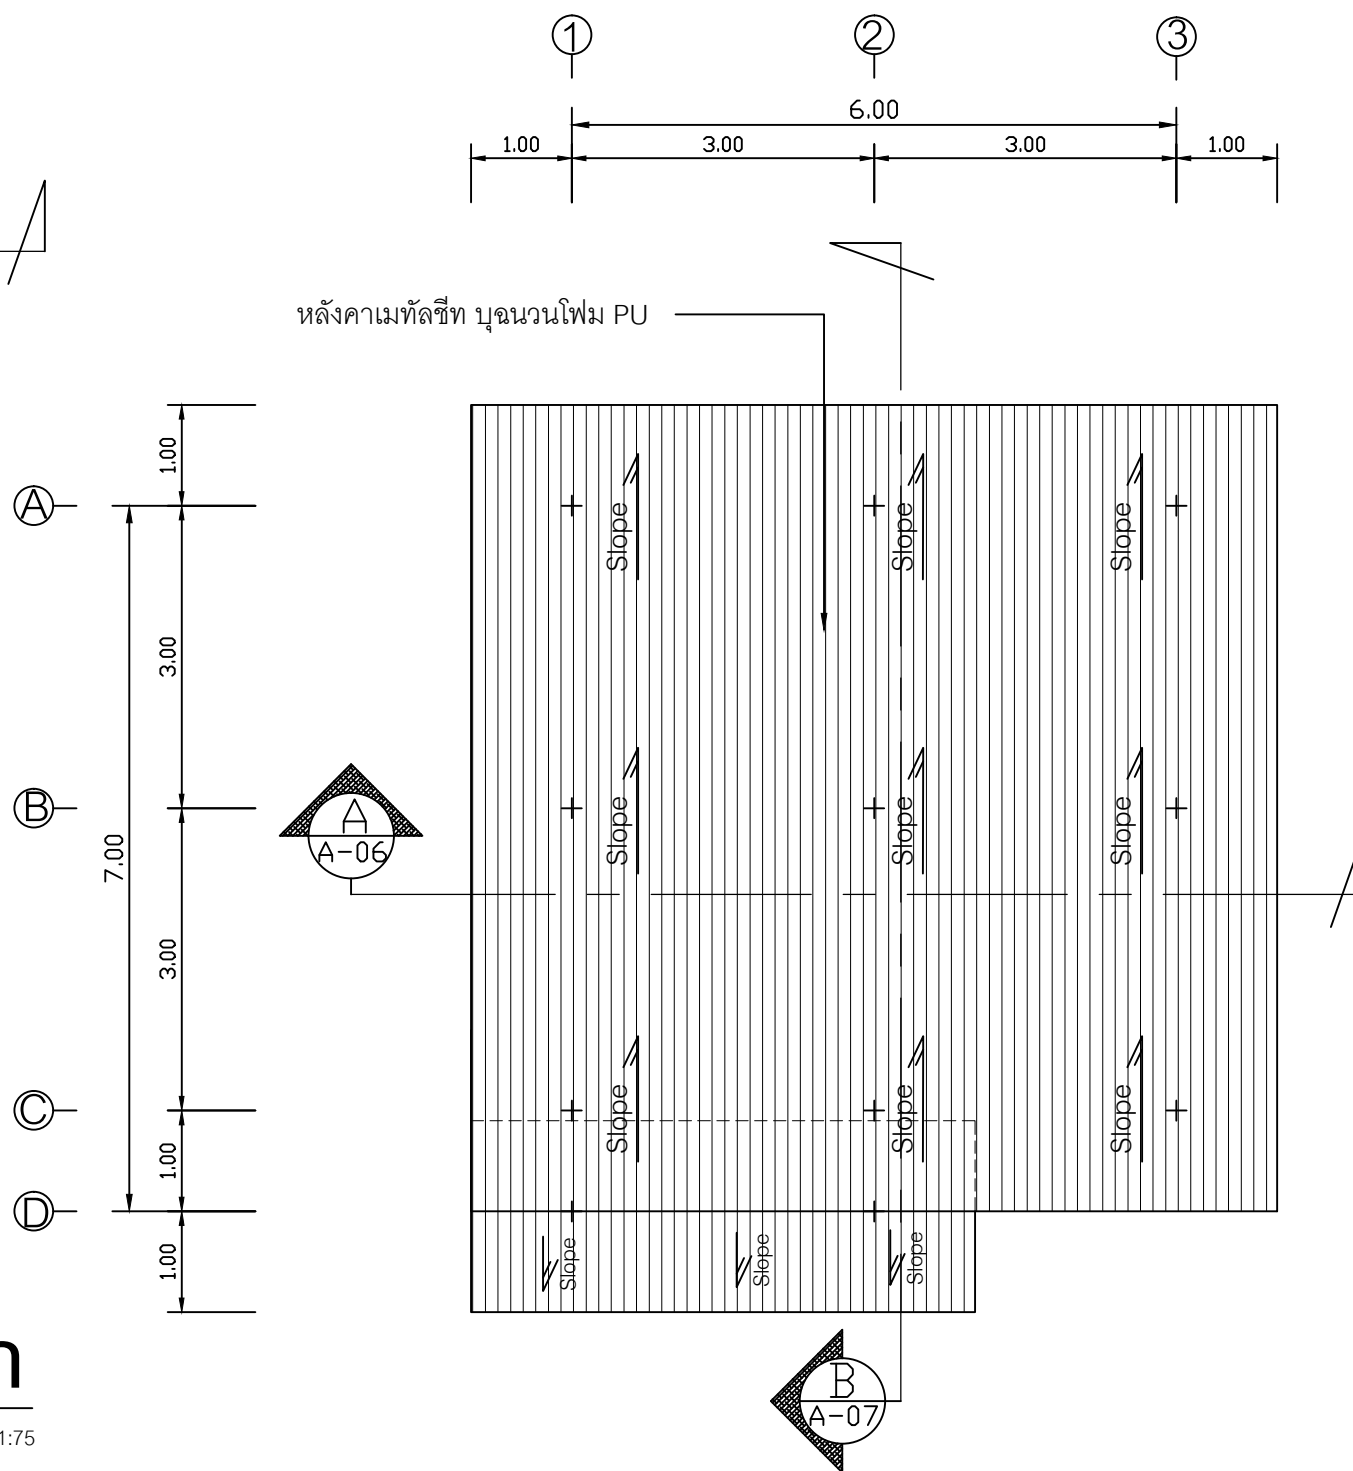

แปลนพื้น

SCALE 1:75

ทิศทางการมองรูปด้าน

แปลนหลังคา

SCALE 1:75

SIAMPLAN.COM

รับเขียนแบบบ้าน ราคาประหยัด
รับสร้างบ้าน อาคาร โรงงาน
Tel : 081-6177145
http://www.siamplan.com

บ้านพักอาศัย
คอนกรีตเสริมเหล็ก
ชั้นเดียว

แปลนพื้น, แปลนหลังคา

วันที่เขียน

แผ่นที่ A-03

จำนวนแผ่น