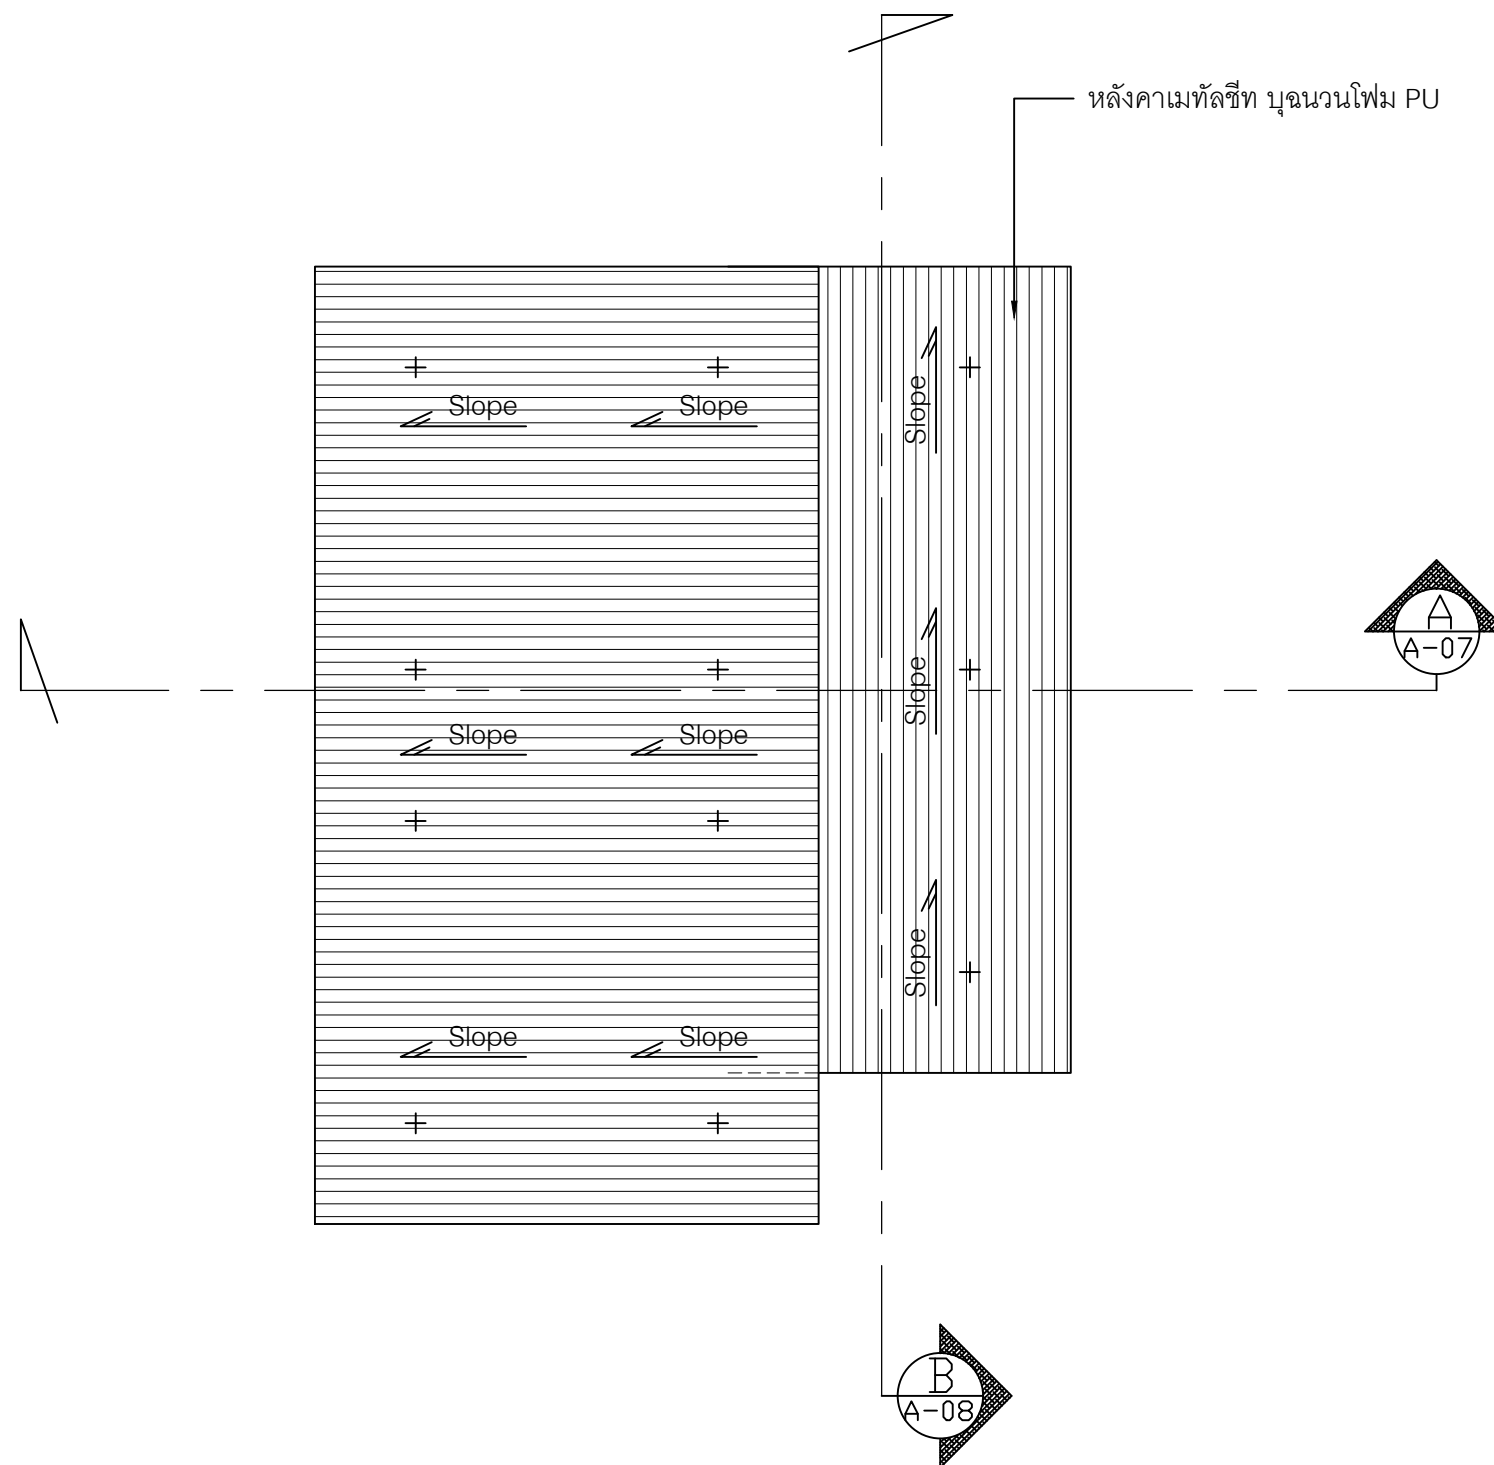

สถาปนิก

วิศวกรโครงสร้าง

วิศวกรสุขาภิบาล

วิศวกรไฟฟ้า

ผู้เขียน

แบบแสดง

แปลนพื้น, แปลนหลังคา

วันที่เขียน

แผ่นที่

จำนวนแผ่น

A-03

ทิศทางการมองรูปด้าน

แปลนหลังคา

SCALE

1:75