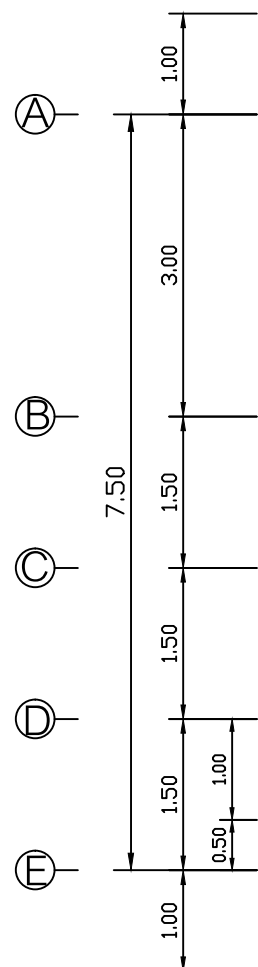

สถาปนิก

วิศวกรโครงสร้าง

วิศวกรสุขาภิบาล

วิศวกรไฟฟ้า

ผู้เขียน

แบบแสดง

แปลนพื้น, แปลนหลังคา

วันที่เขียน

แผ่นที่

จำนวนแผ่น

A-03

ทิศทางการมองรูปด้าน

แปลนหลังคา

SCALE

1:75