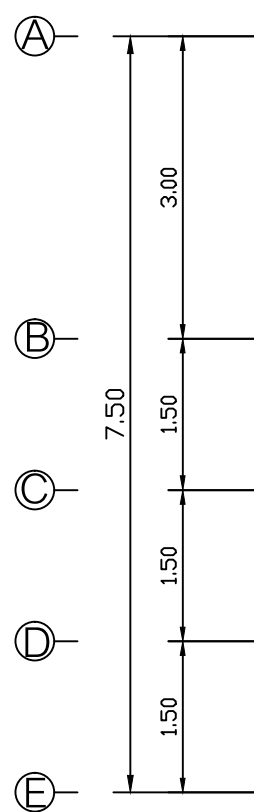

สถาปนิก

วิศวกรโครงสร้าง

วิศวกรสุขาภิบาล

วิศวกรไฟฟ้า

ผู้เขียน

แบบแสดง

แปลนฐานราก

วันที่เขียน

แผ่นที่

จำนวนแผ่น

S-01

แปลนฐานราก

SCALE

1:75