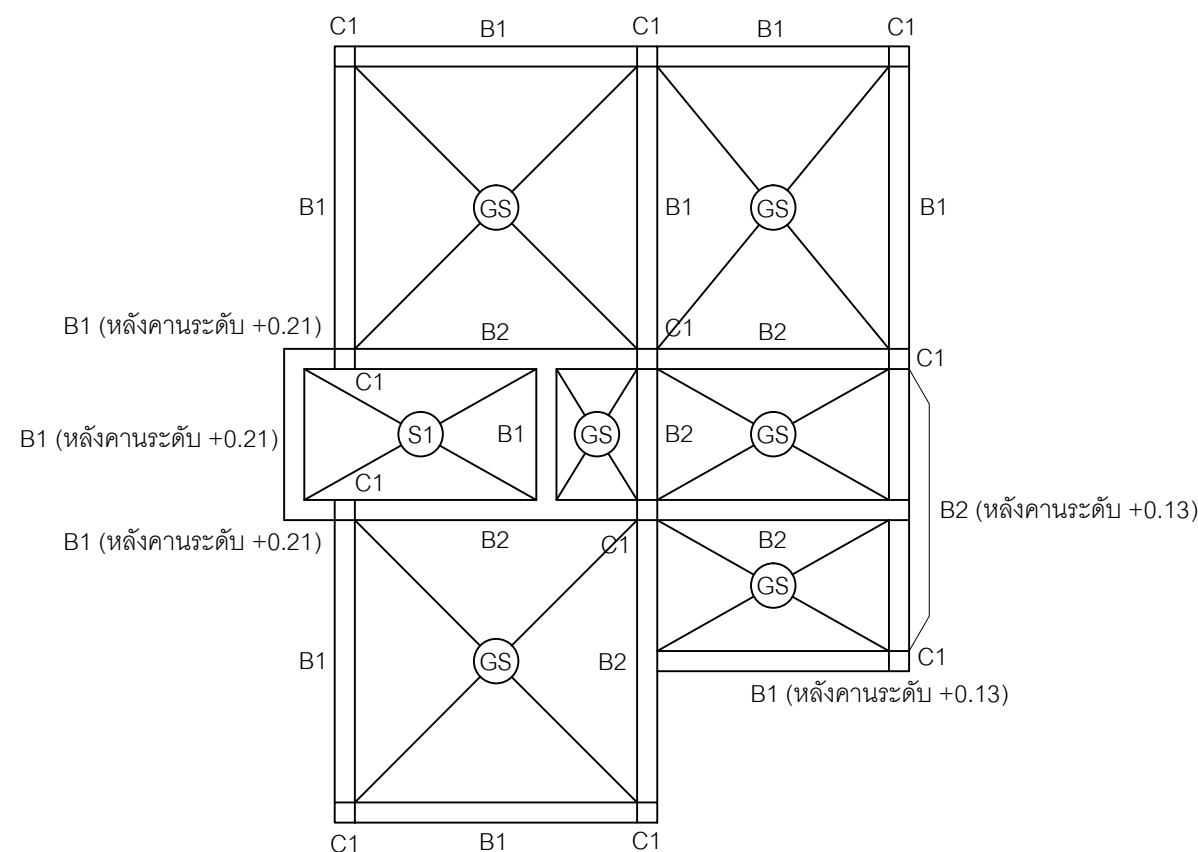

สถาปนิก

วิศวกรโครงสร้าง

วิศวกรสุขาภิบาล

วิศวกรไฟฟ้า

ผู้เขียน

แบบแสดง

แบบโครงสร้าง

วันที่เขียน

แผ่นที่

จำนวนแผ่น

S-02

# แบบโครงสร้าง

SCALE

1:75