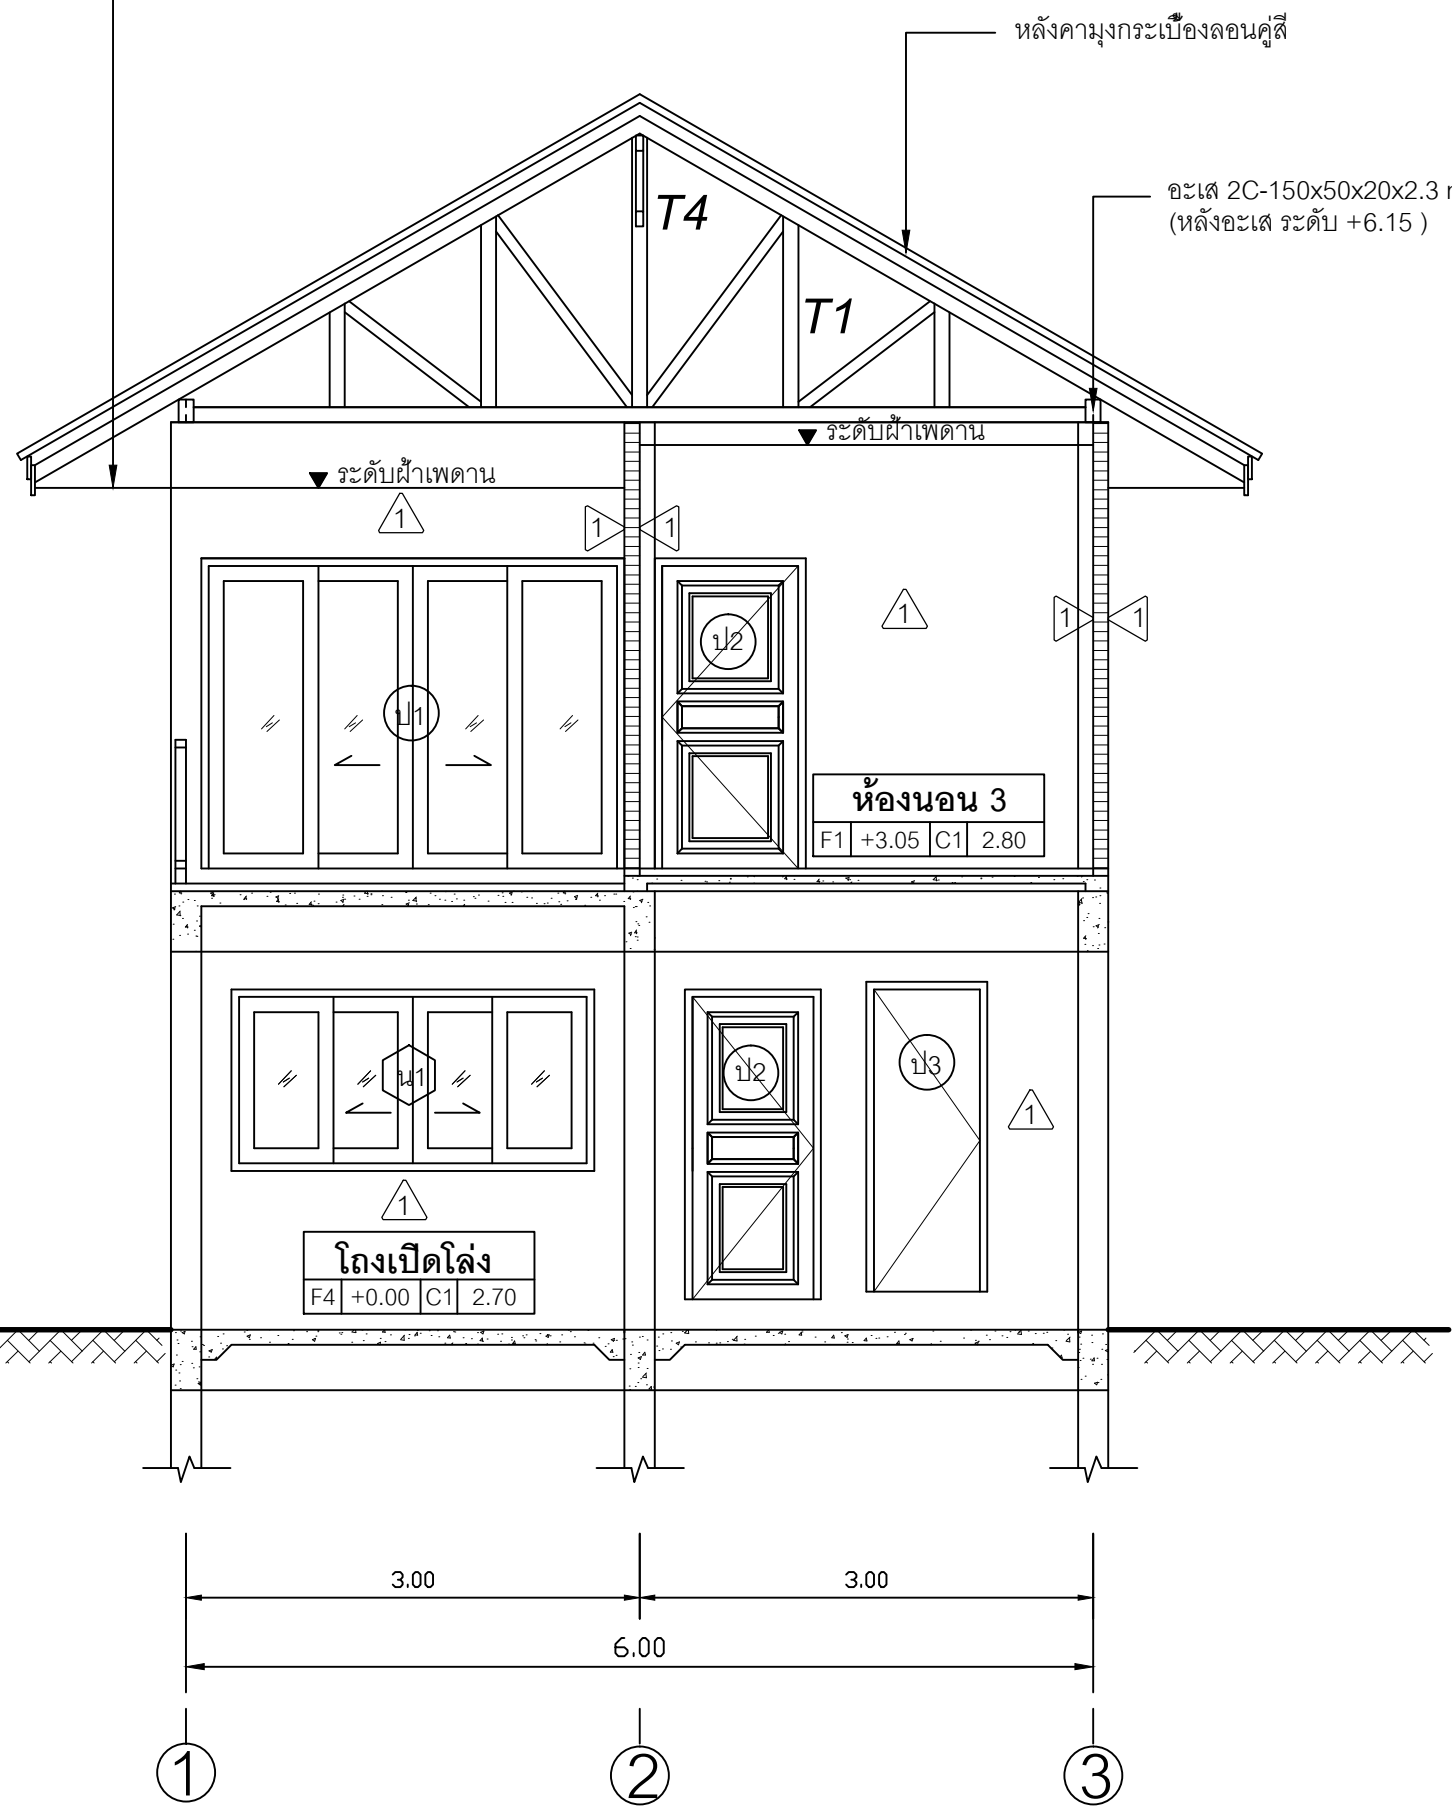

ฝ้าตราช้าง สมารท์บอร์ด ความหนา 4 mm.  
ฉาบรอยต่อเรียบ ทาสีน้ำอะครีลิค โครงเคร่า  
เหล็กชุบสังกะสีซีลายนี เบอร์ 24

**รูปตัด A**  
SCALE 1:50

 SIAMPLAN.COM	
รับเขียนแบบบ้าน ราคาประหยัด รับสร้างบ้าน อาคาร โรงงาน Tel : 081-6177145 http://www.siamplan.com	
บ้านพักอาศัย คอนกรีตเสริมเหล็ก สองชั้น ใต้ถุนโล่ง	
เจ้าของโครงการ	
สถานที่ก่อสร้าง	
สถาปนิก	
วิศวกรโครงสร้าง	
วิศวกรสุขาภิบาล	
วิศวกรไฟฟ้า	
ผู้เขียน	
แบบแสดง	
รูปตัด A	
วันที่เขียน	
แผ่นที่	จำนวนแผ่น
A-07	