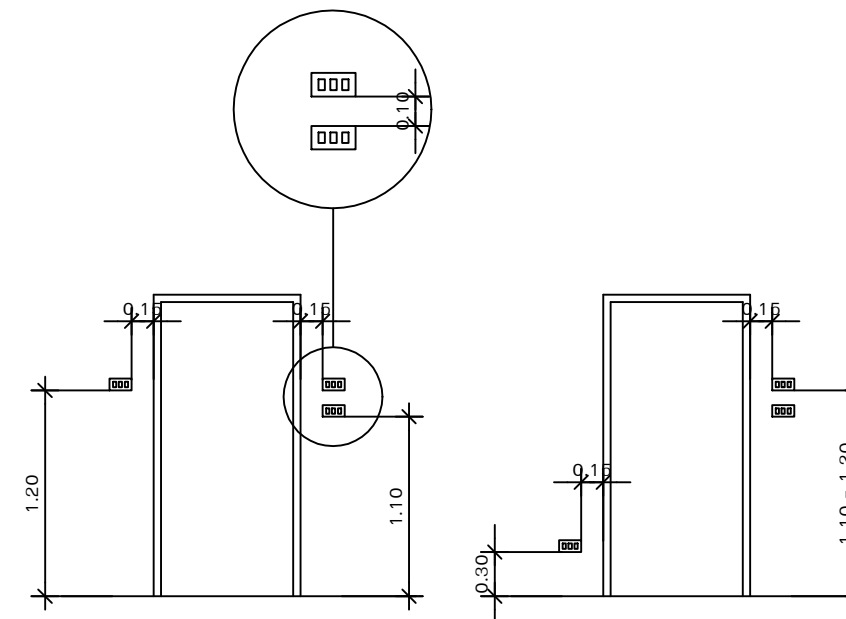

แผ่นที่

จำนวนแผ่น

E-02

ระดับการติดตั้งที่แนะนำ

- หลอด LED 1x9 W.
- หลอด LED 1x18 W.
- โคมไฟฟ้า หลอด LED
- โคม DOWNLIGHT หลอด LED ติดฝังในฝ้าเพดาน
- โคมไฟกิ่งภายนอก หลอด LED
- สวิตช์ทางเดียว
- สวิตช์สองทาง
- เต้ารับคู่พร้อมขั้วดิน
- เครื่องปรับอากาศ
- เครื่องทำน้ำอุ่น
- แผงควบคุมไฟฟ้า

แปลนระบบไฟฟ้าชั้นสอง

SCALE

1:75