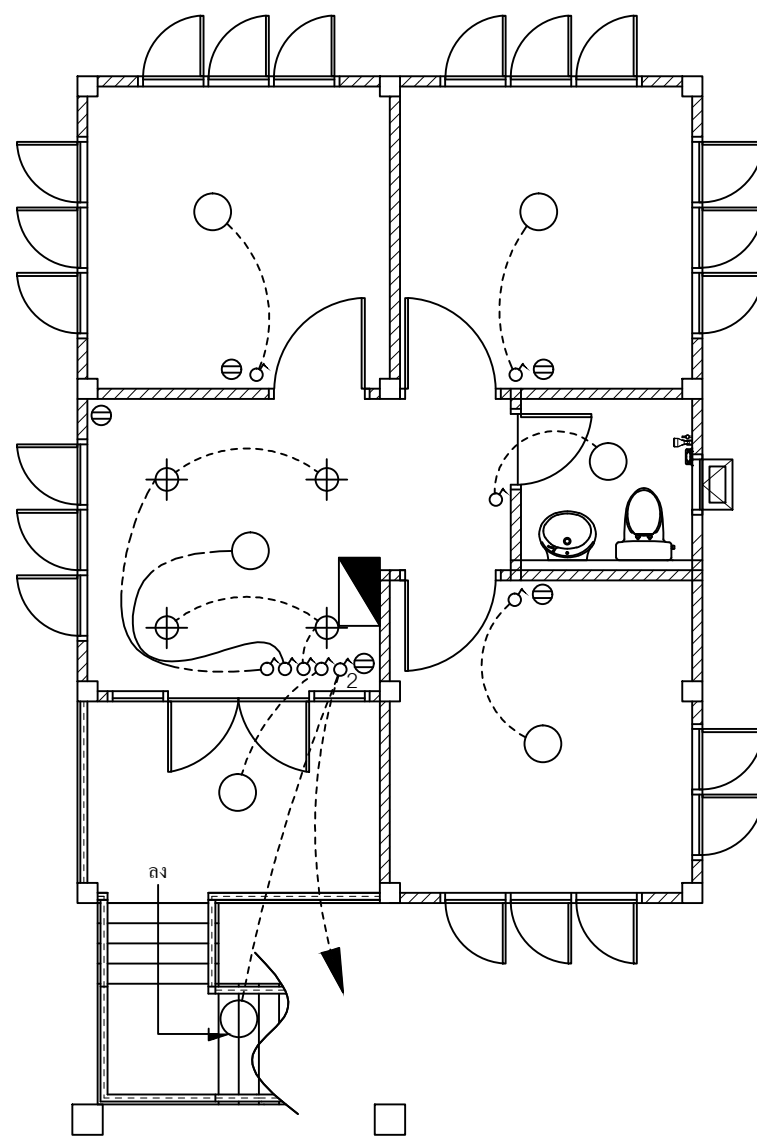

สถาปนิก

วิศวกรโครงสร้าง

วิศวกรสุขาภิบาล

วิศวกรไฟฟ้า

ผู้เขียน

แบบแสดง

แปลนระบบไฟฟ้าชั้นสอง

วันที่เขียน

แผ่นที่

จำนวนแผ่น

E-02

ระดับการติดตั้งที่แนะนำ

- หลอด LED 1x9 W.
- หลอด LED 1x18 W.
- โคมไฟฟ้า หลอด LED
- โคม DOWNLIGHT หลอด LED ติดฝังในฝ้าเพดาน
- โคมไฟกิ่งภายนอก หลอด LED
- สวิตช์ทางเดียว
- สวิตช์สองทาง
- เต้ารับคู่พร้อมขั้วดิน
- เครื่องปรับอากาศ
- เครื่องทำน้ำอุ่น
- แผงควบคุมไฟฟ้า