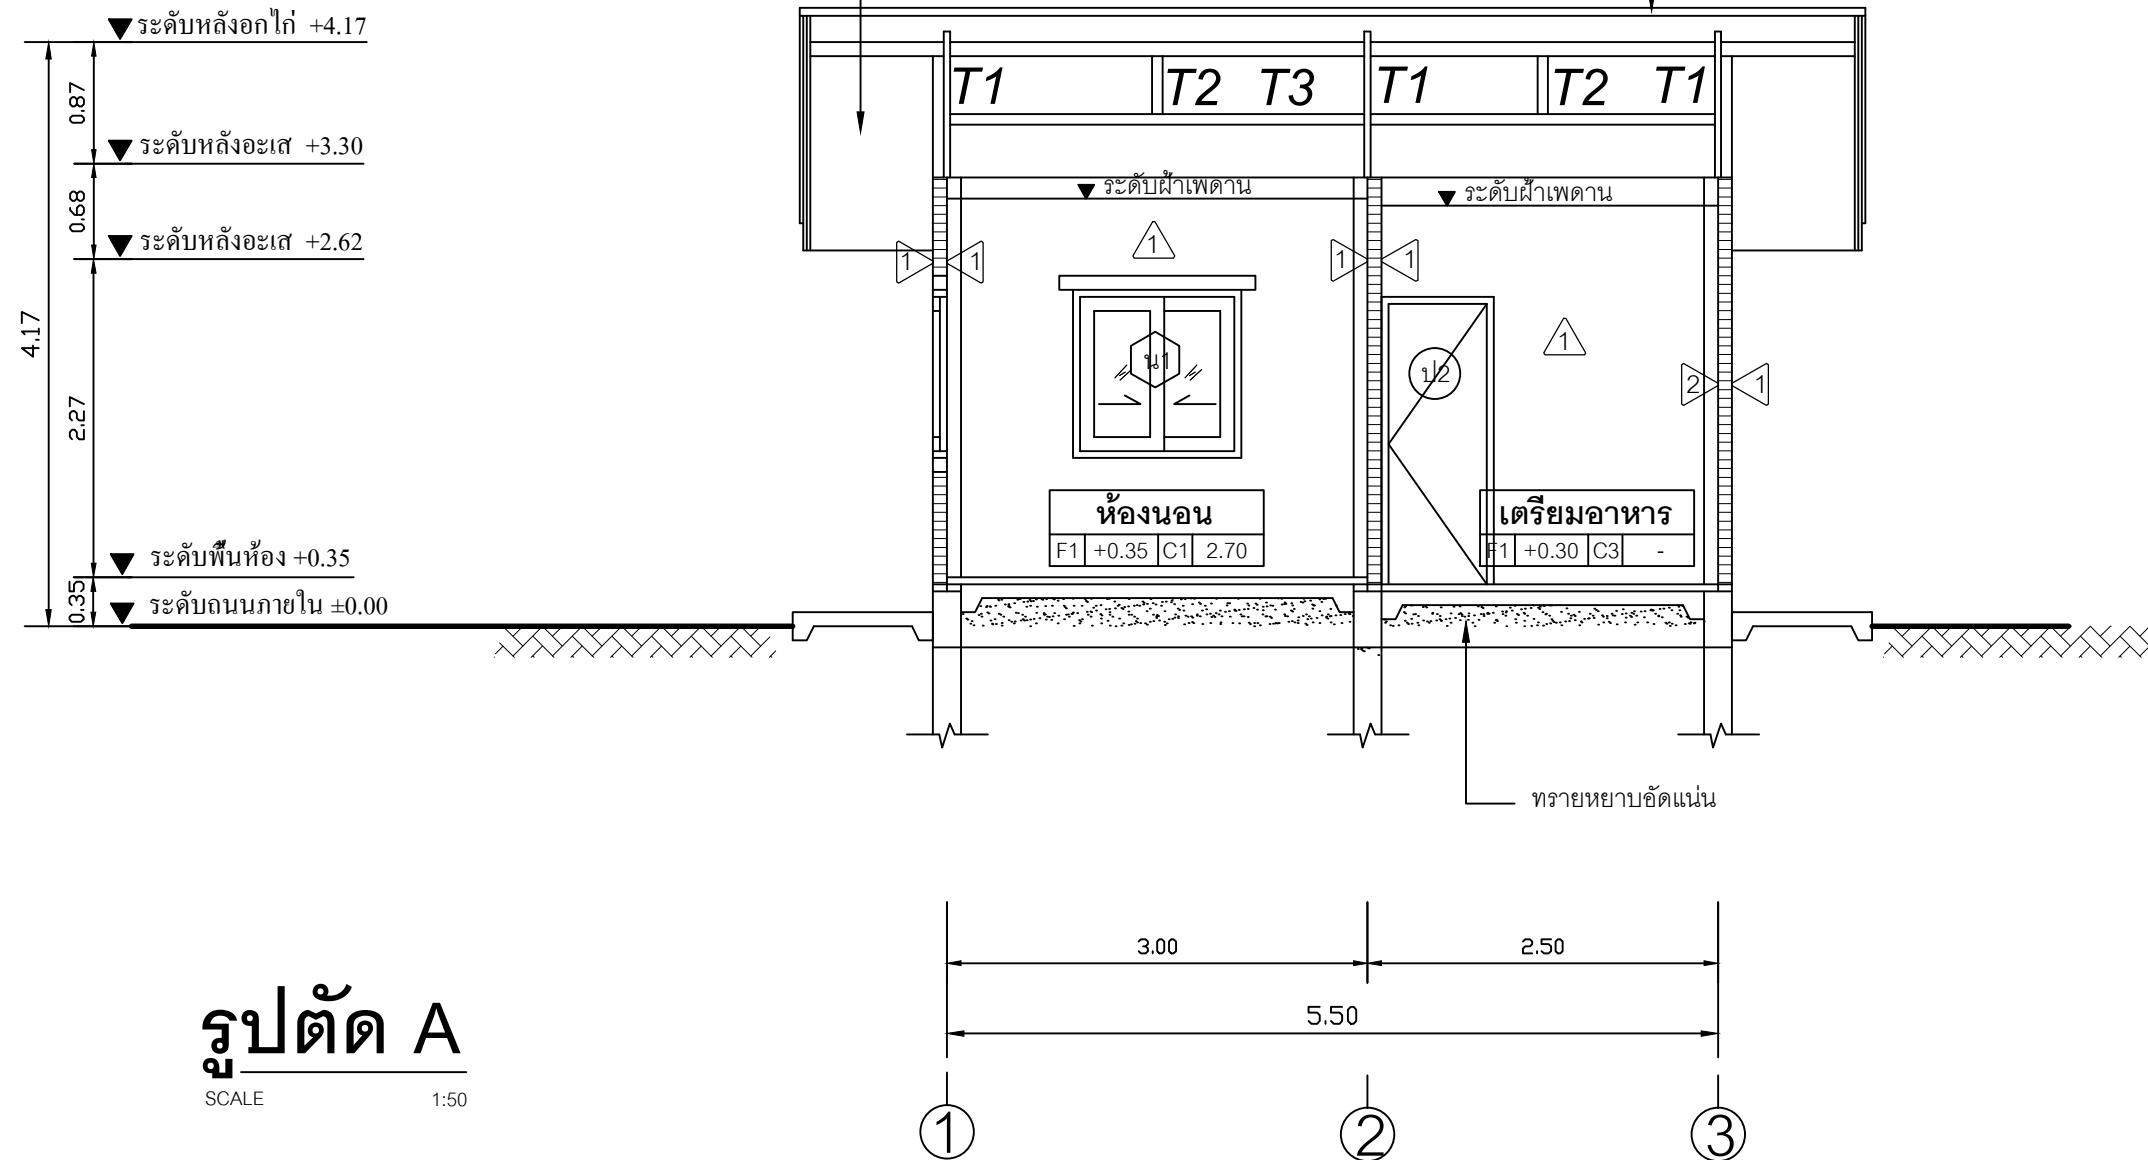

วิศวกรไฟฟ้า

ผู้เขียน

แบบแสดง

รูปตัด A

วันที่เขียน

แผ่นที่	จำนวนแผ่น
A-06	

ฝ้าตราช่าง สمارทบอร์ด ความหนา 4 mm. ฉาบรอยต่อเรียบ
ทาสีน้ำอะครีลิค โครงเคร่าเหล็กชุบสังกะสีซีลายนี เบอร์24

หลังคาเมทัลชีท บุนนนวนโฟม PU

รูปตัด A

SCALE 1:50