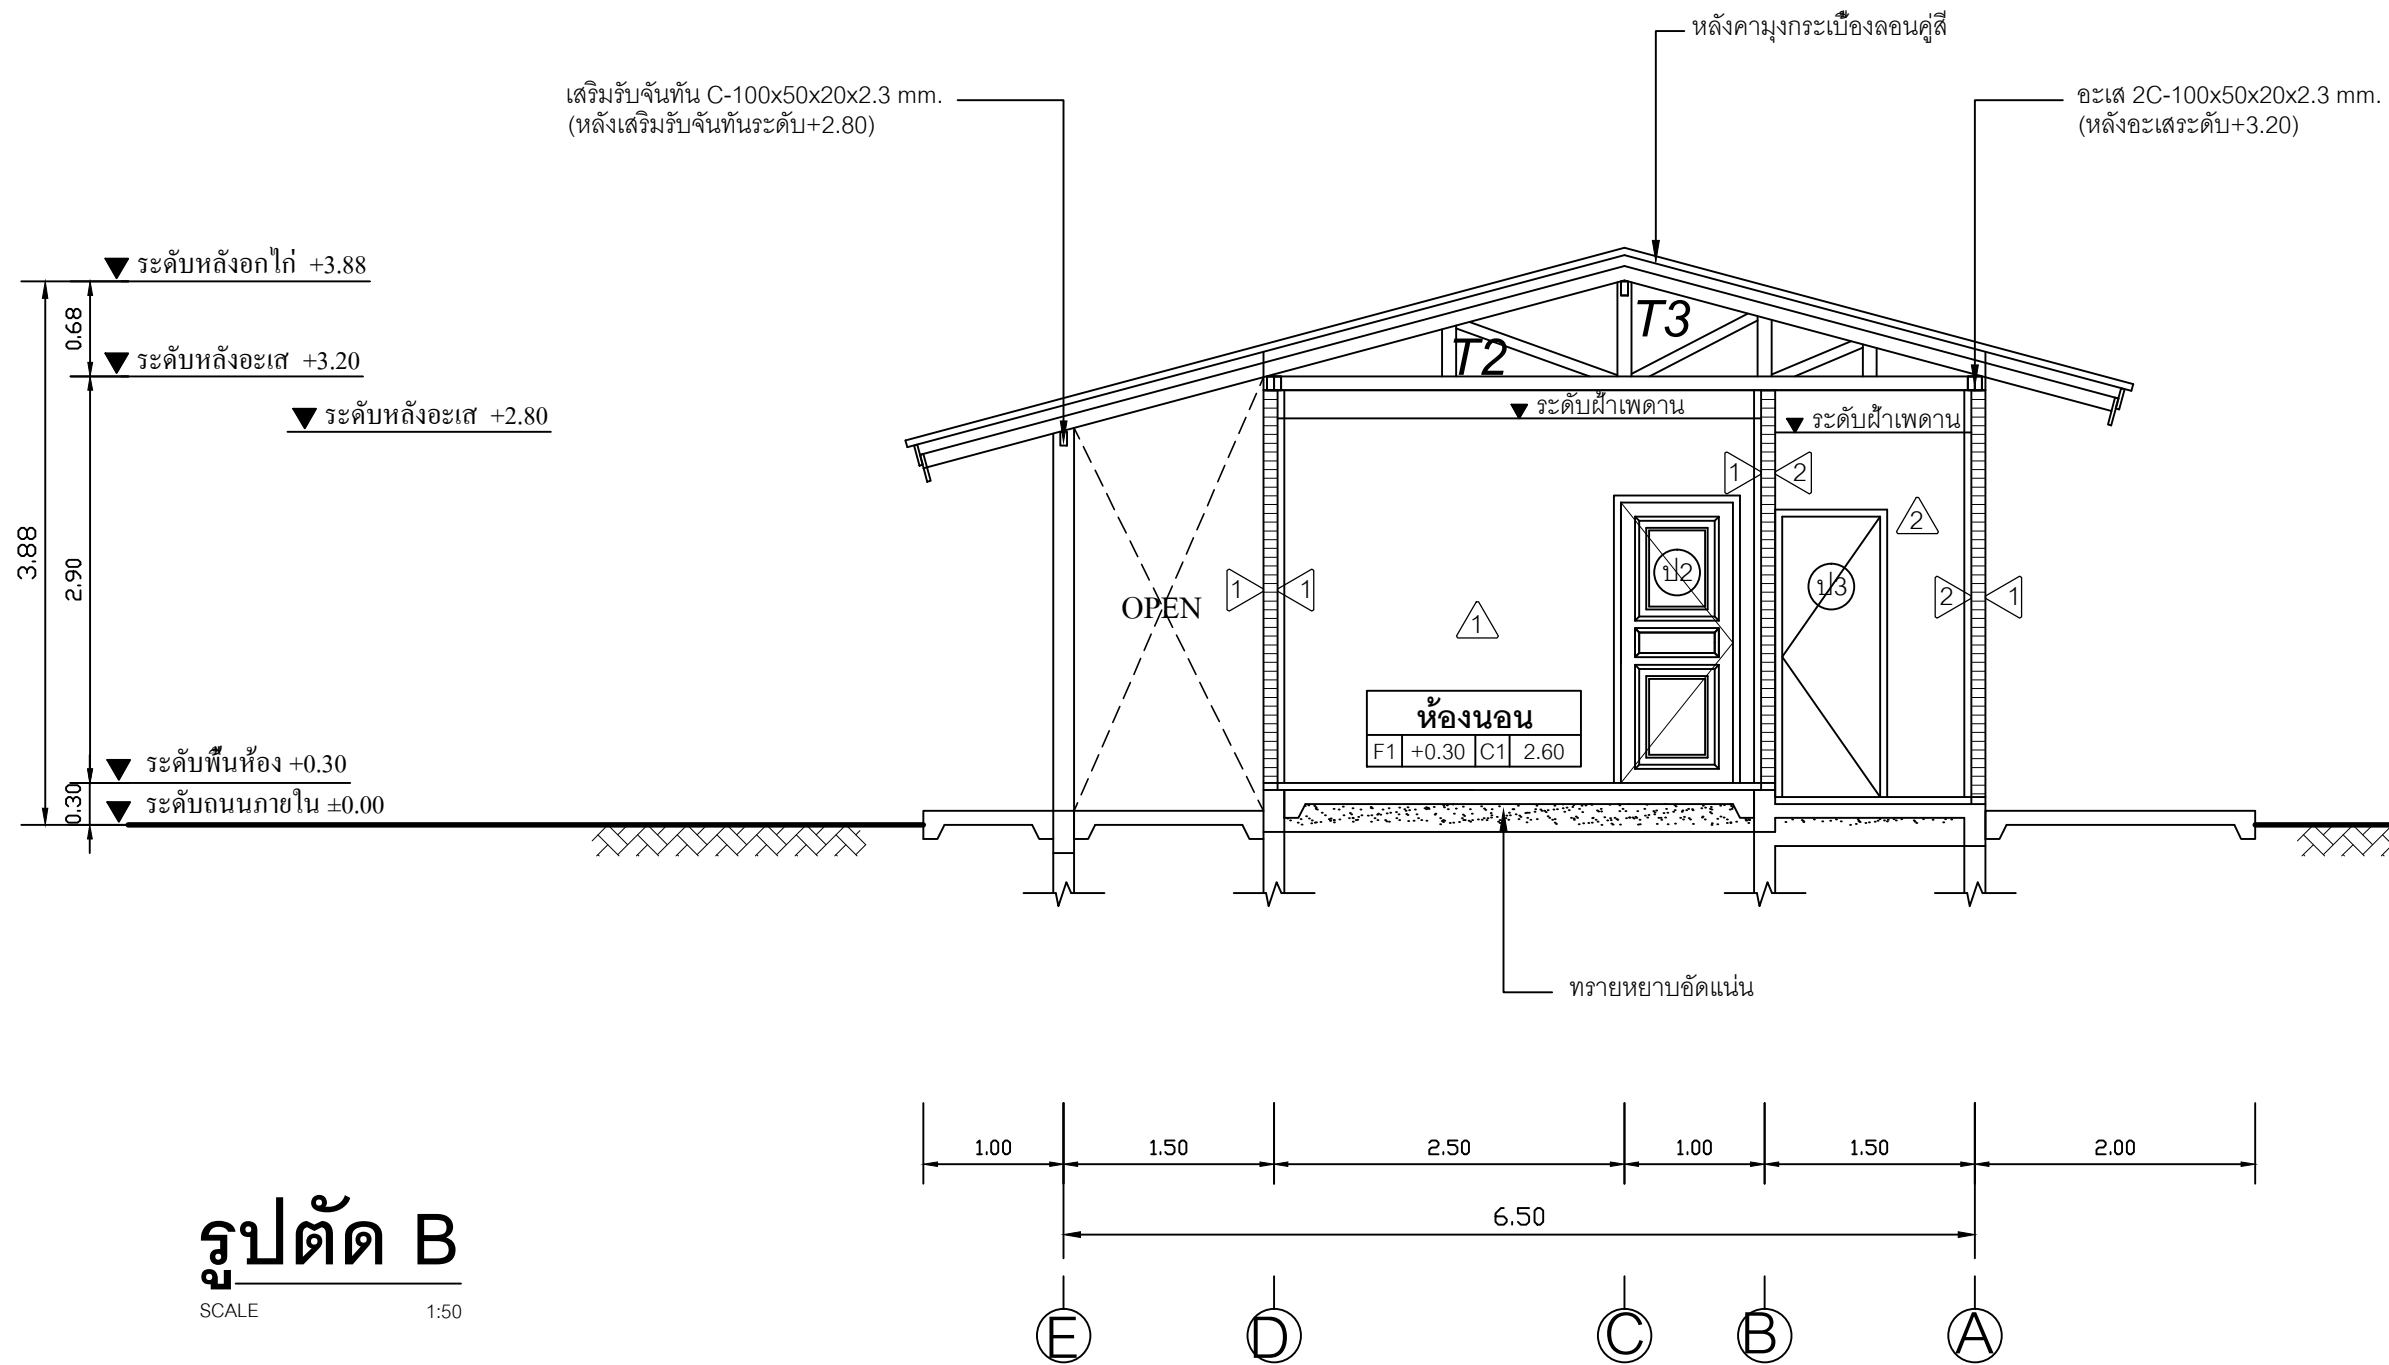

สถาปนิก

วิศวกรโครงสร้าง

วิศวกรสุขาภิบาล

วิศวกรไฟฟ้า

ผู้เขียน

แบบแสดง

รูปตัด B

วันที่เขียน

แผ่นที่

จำนวนแผ่น

A-08

รูปตัด B

SCALE 1:50